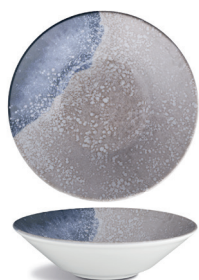

OPT0814 uni weiss
Obertasse 14 cl
(CHF 7.38)
Aktion CHF 4.70

OPT1714 T0005
Kombi-Unterrasse 14 cm
(CHF 7.60)
Aktion CHF 4.84

OPT0827 uni weiss
Obertasse 27 cl
(CHF 8.58)
Aktion CHF 5.47

OPT1716 T0005
Kombi-Unterrasse 16 cm
(CHF 8.56)
Aktion CHF 5.46