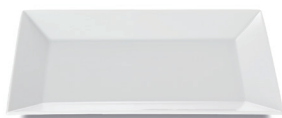

AKZ3135
Platte 35x26 cm
(CHF 45.77)
Aktion CHF 29.18