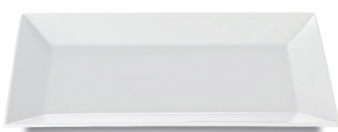

OPT1927 T0005
Pastateller 27 cm
(CHF 27.26)
Aktion CHF 17.38

OPT2116 T0005
Teller flach 16 cm
(CHF 9.01)
Aktion CHF 5.74

OPT2120 T0005
Teller flach 20 cm
(CHF 11.79)
Aktion CHF 7.52

OPT2124 T0005
Teller flach 24 cm
(CHF 16.60)
Aktion CHF 10.58

OPT2126 T0005
Teller flach 26 cm
(CHF 19.56)
Aktion CHF 12.47

OPT2129 T0005
Teller flach 29 cm
(CHF 28.22)
Aktion CHF 17.99

*Preise pro Stk., exkl. MWST
Verpackungseinheit: 6 Stück*

A C T U A L P L A T T E N